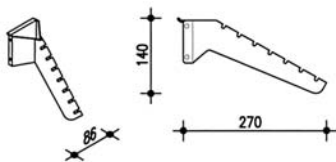

Art. Y890

Portaspatole

Art. Y850

Leggio

Art. Y912

Portabottiglie

Art. Y610 - 600 mm.

Art. Y630 - 900 mm.

Reggimensola per cristallo

Art. Y660 - 600 mm.

Art. Y680 - 900 mm.

Reggimensola per legno

Art. Y908

Reggimensola per cristallo

Art. Y900

Portagruce

Art. Y906

Mensola appendiabiti
450 mm.

Art. Y910

Appendiabiti 700 mm.

Art. Y909

Reggimensola per legno

Art. Y917

Portagruce