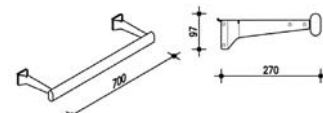

Art. Y890

Portaspatole

Art. Y850

Leggio

Art. Y912

Portabottiglie

Art. Y610 - 600 mm.

Art. Y630 - 900 mm.

Reggimensola per cristallo

Art. Y660 - 600 mm.

Art. Y680 - 900 mm.

Reggimensola per legno

Art. Y908

Reggimensola per cristallo

Art. Y900

Portagruce

Art. Y906

Mensola appendiabiti
450 mm.

Art. Y910

Appendiabiti 700 mm.

Art. Y909

Reggimensola per legno

Art. Y917

Portagruce