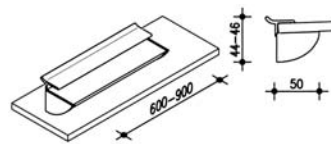

Art. Y752

Mensola 470 mm.

Art. Y810

Portaposate

Art. Y830

Portarotoli

Art. Y210

Gancio in alluminio

Art. Y890

Portaspatole

Art. Y850

Leggio

Art. Y912

Portabottiglie

Art. Y610 - 600 mm.

Art. Y630 - 900 mm.

Reggimensola per cristallo

Art. Y660 - 600 mm.

Art. Y680 - 900 mm.

Reggimensola per legno

Art. Y908

Reggimensola per cristallo

Art. Y900

Portagruce