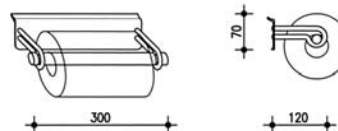

Art. Y830

Portarotoli

Art. Y210

Gancio in alluminio