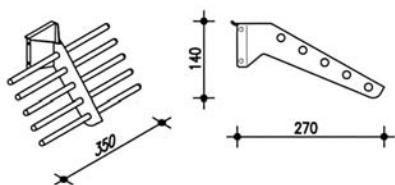

Reggimensola per cristallo

Art. Y660 - 600 mm.

Art. Y680 - 900 mm.

Reggimensola per legno

Art. Y908

Reggimensola per cristallo

Art. Y900

Portagruce

Art. Y906

Mensola appendiabiti
450 mm.

Art. Y910

Appendiabiti 700 mm.

Art. Y909

Reggimensola per legno

Art. Y917

Portagruce

Art. Y913

Appendiabiti 450 mm.

Art. Y901

Portacravatte

Art. Y902

Mensola 450 mm.

Art. Y914

Mensola 450 mm.