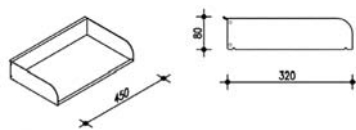

Reggimensola per cristallo

Art. Y660 - 600 mm.

Art. Y680 - 900 mm.

Reggimensola per legno

Art. Y908

Reggimensola per cristallo

Art. Y900

Portagruce

Art. Y906

Mensola appendiabiti
450 mm.

Art. Y910

Appendiabiti 700 mm.

Art. Y909

Reggimensola per legno

Art. Y917

Portagruce

Art. Y913

Appendiabiti 450 mm.

Art. Y901

Portacravatte

Art. Y902

Mensola 450 mm.

Art. Y914

Mensola 450 mm.