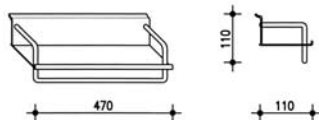

Art. Y151

Coppia tappi terminali

Art. Y133

Giunto angolare superiore

Art. Y131

Profilo laterale di chiusura 2500 mm. per pannello 19 mm.

Art. Y121

Supporto per profilo a muro

Art. Y860

Mensola portatazze

Art. Y880

Portafilm a strappo

Art. Y132

Supporto per profilo laterale

Art. Y781

Profilo di aggancio per elementi in legno 120 mm.

Art. Y752

Mensola 470 mm.

Art. Y810

Portaposate

Art. Y830

Portarotoli

Art. Y210

Gancio in alluminio