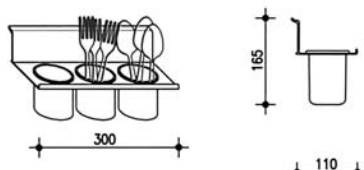

Art. Y810

Portaposate