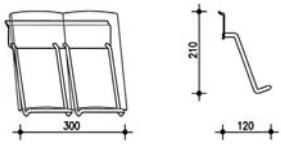

Art. Y860

Mensola portatazze

Art. Y880

Portafilm a strappo

Art. Y132

Supporto per profilo laterale

Art. Y781

Profilo di aggancio per elementi in legno 120 mm.

Art. Y752

Mensola 470 mm.

Art. Y810

Portaposate

Art. Y830

Portarotoli

Art. Y210

Gancio in alluminio

Art. Y890

Portaspatole

Art. Y850

Leggio

Art. Y912

Portabottiglie

Art. Y610 - 600 mm.

Art. Y630 - 900 mm.