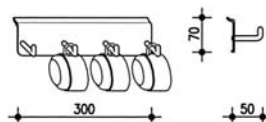

Accessori per LINEA PARTY

Art. Y100

Profilo base inferiore 4000 mm. per pannello 19 mm.

Art. Y120

Profilo a parete intermedio 4000 mm. per pannello 19 mm.

Art. Y140

Profilo di sostegno superiore 4000 mm. per pannello 19 mm.

Art. Y151

Coppia tappi terminali

Art. Y133

Giunto angolare superiore

Art. Y131

Profilo laterale di chiusura 2500 mm. per pannello 19 mm.

Art. Y121

Supporto per profilo a muro

Art. Y860

Mensola portatazze

Art. Y880

Portafilm a strappo

Art. Y132

Supporto per profilo laterale

Art. Y781

Profilo di aggancio per elementi in legno 120 mm.