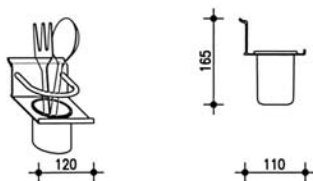

Art. Y860

Mensola portatazze

Art. Y880

Portafilm a strappo

Art. Y132

Supporto per profilo laterale

Art. Y781

Profilo di aggancio per elementi in legno 120 mm.

Art. Y752

Mensola 470 mm.

Art. Y810

Portaposate

Art. Y830

Portarotoli

Art. Y210

Gancio in alluminio

Art. Y890

Portaspatole

Art. Y850

Leggio

Art. Y912

Portabottiglie

Art. Y610 - 600 mm.

Art. Y630 - 900 mm.