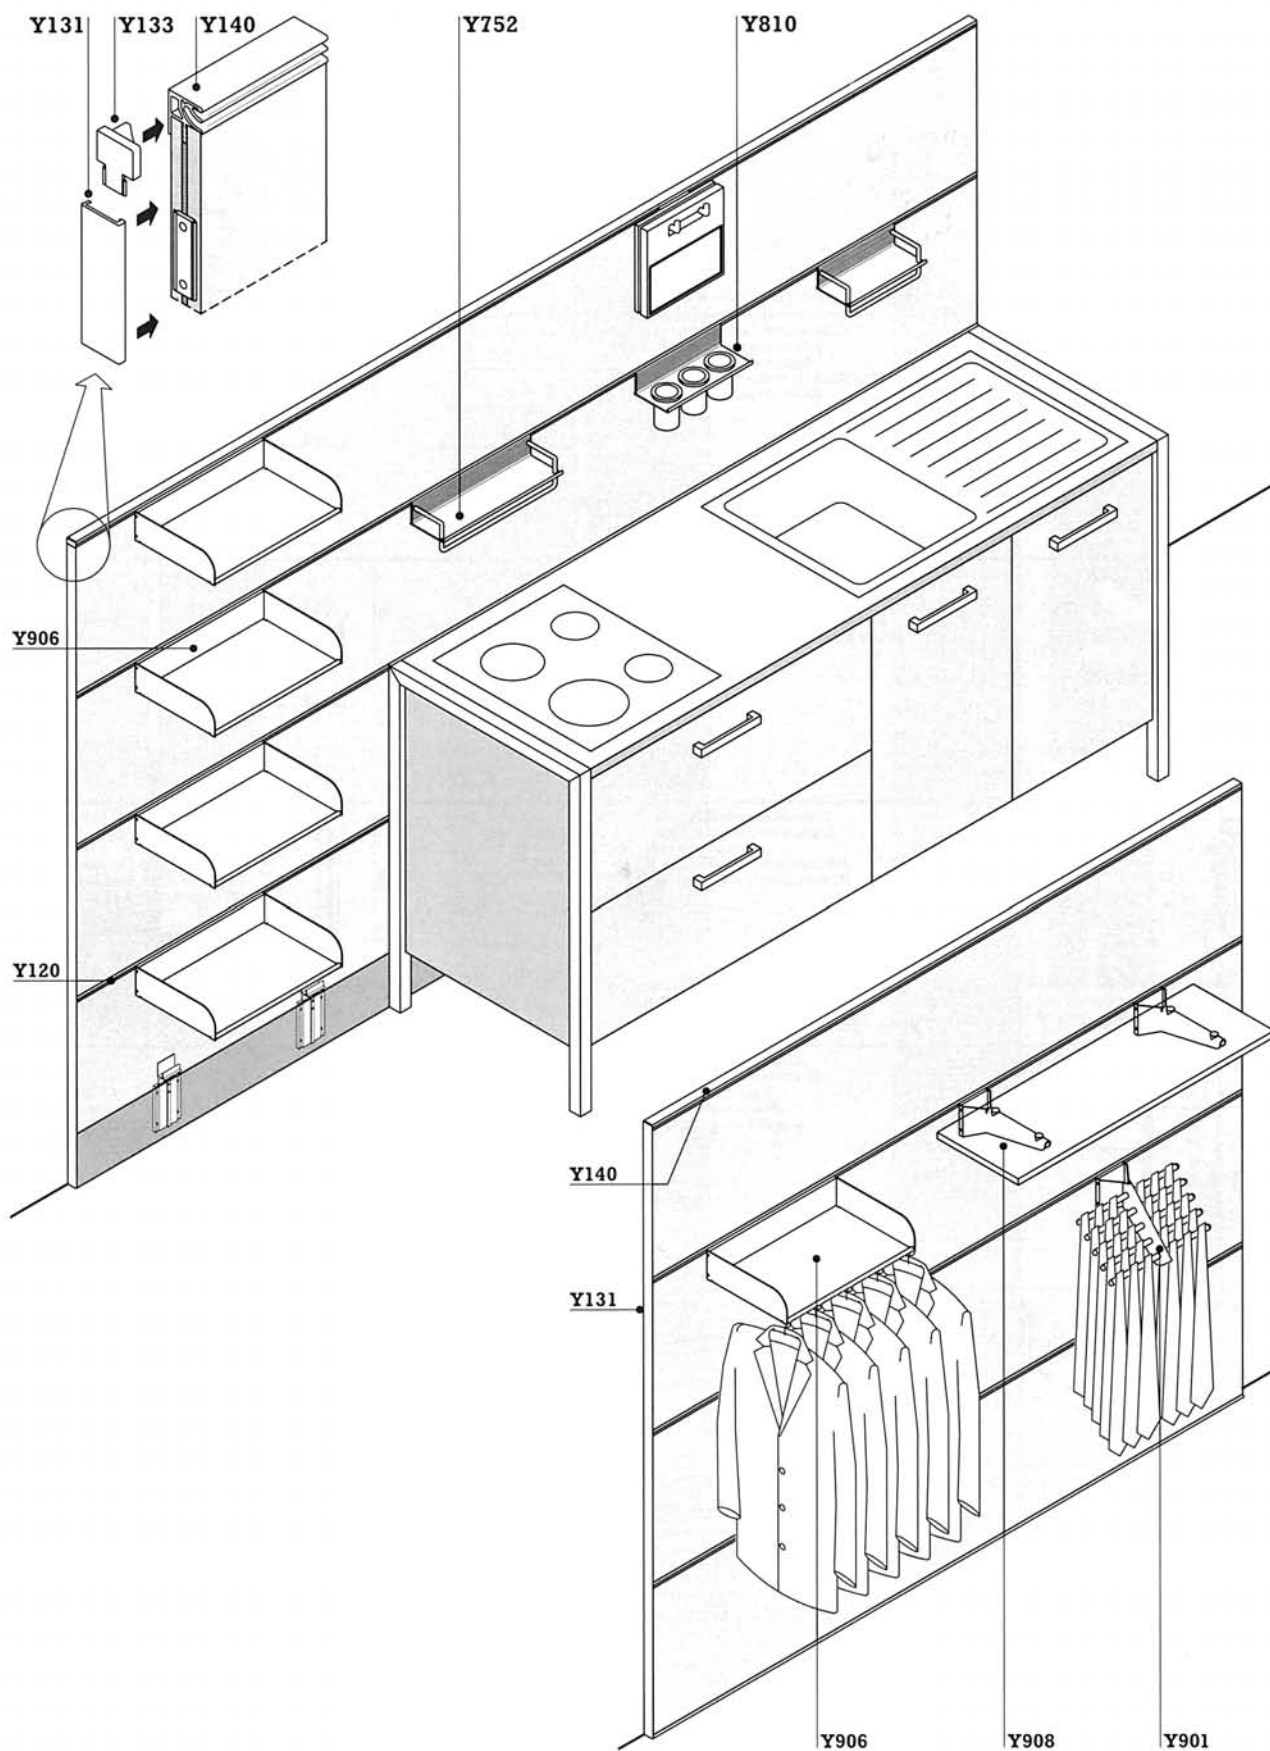

PARETI ATTREZZATE - LINEA PARTY

LINEA PARTY è un sistema a barre di sostegno orizzontale per pannellature o a muro con accessori in alluminio anodizzato naturale agganciabili e liberamente posizionabili.

Accessori per LINEA PARTY

Art. Y100

Profilo base inferiore 4000 mm. per pannello 19 mm.

Art. Y120

Profilo a parete intermedio 4000 mm. per pannello 19 mm.

Art. Y140

Profilo di sostegno superiore 4000 mm. per pannello 19 mm.