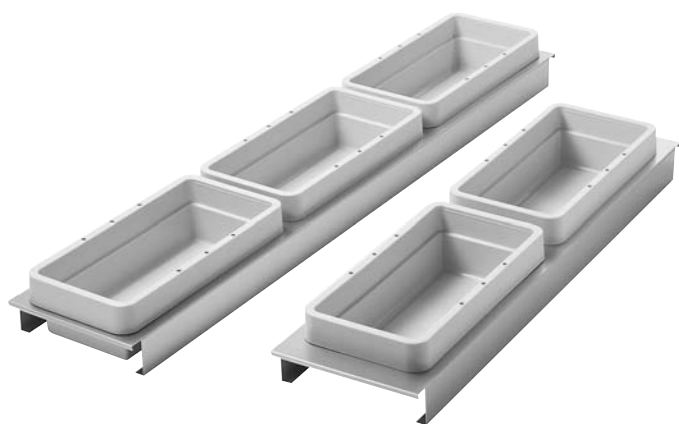

Kit RACCOGLITORE da cassetto

Base: mm. 600 - 3 secchi
mm. 900 - 4 secchi
Altezza: mm. 260

Kit RACCOGLITORE CON VASCHETTE da cassetto

Base: mm. 900 - 3 secchi + 2 vaschette
mm. 1200 - 4 secchi + 3 vaschette
Altezza: mm. 260

Kit VASCHETTE

Base: mm. 900 - 2 vaschette
mm. 1200 - 3 vaschette
Profondità: mm. 210

Kit BASESYSTEM

Base: mm. 600 - 2 secchi
mm. 900
Profondità: mm. 260 / 500