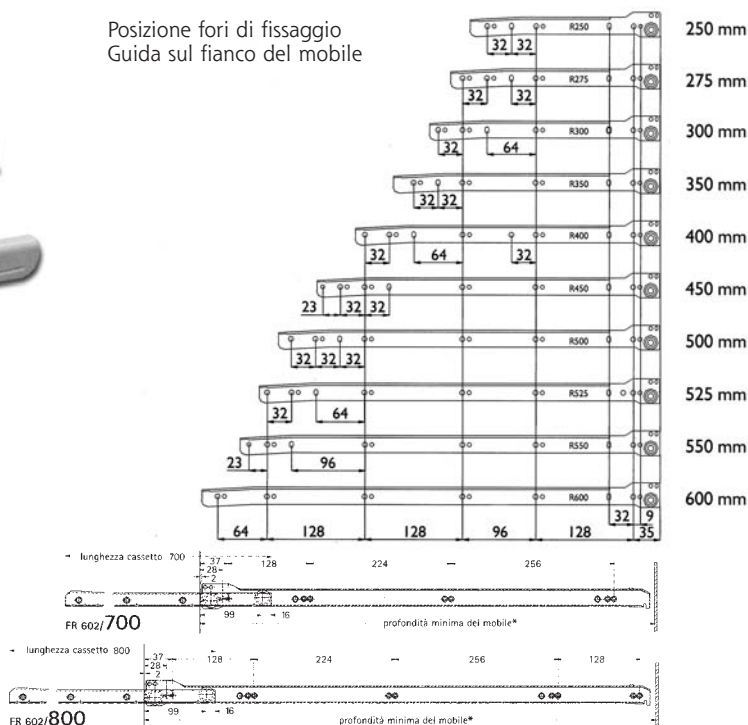

## GUIDA A ESTRAZIONE SEMPLICE con chiusura automatica

Lungh. (mm)	250	300	350	400	450	500	550	600	700	800
Portata 25 kg.	●	●	●	●	●	●	●	●	●	
Portata 35 kg.									●	●

Finitura: colore bianco - marrone.  
Imballo: 25 cp per scatola.

Misure d'ingombro

Posizione fori di fissaggio  
Guida sul fianco del mobile

## GUIDA A ESTRAZIONE TOTALE con chiusura automatica

Lungh. (mm)	250	300	350	400	450	500	550	600	700	800
Portata 50 kg.	●	●	●	●	●	●	●	●	●	●

Finitura: colore bianco/crema.

Misure d'ingombro

Montaggio

Posizione fori di fissaggio