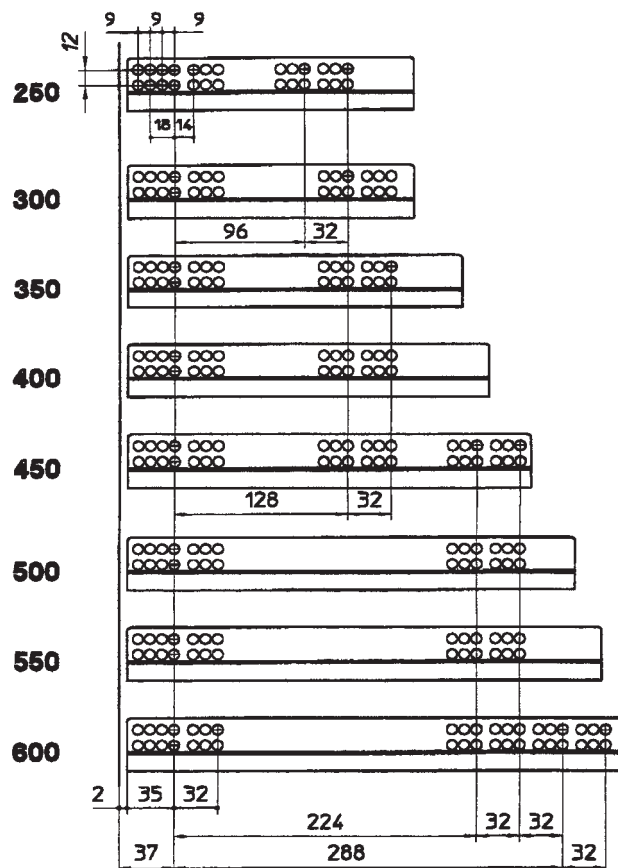

## GUIDA A ESTRAZIONE SEMPLICE con chiusura automatica

Lungh. (mm)	250	300	350	400	450	500	550	600	700	800
Portata 25 kg.	●	●	●	●	●	●	●	●	●	
Portata 35 kg.									●	●

Finitura: colore bianco - marrone.  
Imballo: 25 cp per scatola.

## GUIDA A ESTRAZIONE TOTALE con chiusura automatica

Lungh. (mm)	250	300	350	400	450	500	550	600	700	800
Portata 50 kg.	●	●	●	●	●	●	●	●	●	●

Finitura: colore bianco/crema.

Misure d'ingombro

Montaggio

Posizione fori di fissaggio

### ESTRAZIONE SEMPLICE CON SMOVE

Misure d'ingombro

### ESTRAZIONE TOTALE CON SMOVE

Misure d'ingombro

Posizione fori sul cassetto

Posizione fori di fissaggio  
Guida sul fianco del mobile

Foratura fissaggio clip