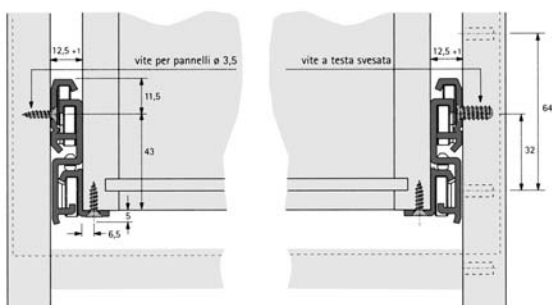

## GUIDA A ESTRAZIONE SEMPLICE con chiusura automatica

Lungh. (mm)	250	300	350	400	450	500	550	600	700	800
Portata 25 kg.	●	●	●	●	●	●	●	●	●	
Portata 35 kg.									●	●

Finitura: colore bianco - marrone.  
Imballo: 25 cp per scatola.

Misure d'ingombro

Posizione fori di fissaggio  
Guida sul fianco del mobile

## GUIDA A ESTRAZIONE TOTALE con chiusura automatica

Lungh. (mm)	250	300	350	400	450	500	550	600	700	800
Portata 50 kg.	●	●	●	●	●	●	●	●	●	●

Finitura: colore bianco/crema.

Misure d'ingombro

Montaggio

Posizione fori di fissaggio

\* Profondità minima mobile = lunghezza cassetto + 5