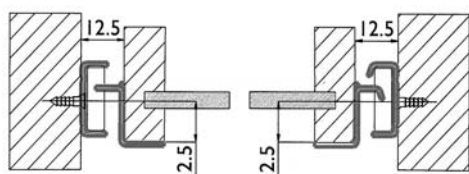

## GUIDA A ESTRAZIONE SEMPLICE con chiusura automatica

Lungh. (mm)	250	300	350	400	450	500	550	600	700	800
Portata 25 kg.	●	●	●	●	●	●	●	●	●	
Portata 35 kg.									●	●

Finitura: colore bianco - marrone.  
Imballo: 25 cp per scatola.

Misure d'ingombro

Posizione fori di fissaggio  
Guida sul fianco del mobile

## GUIDA A ESTRAZIONE TOTALE con chiusura automatica

Lungh. (mm)	250	300	350	400	450	500	550	600	700	800
Portata 50 kg.	●	●	●	●	●	●	●	●	●	●

Finitura: colore bianco/crema.

Misure d'ingombro

Montaggio

Posizione fori di fissaggio