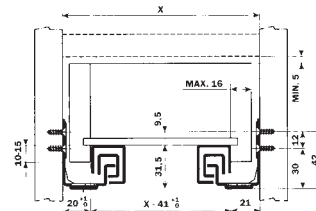

### Caratteristiche:

- Portata 30 kg.
- Sistema di antiribaltamento
- Clip di aggancio con regolazione verticale incorporata (+ 2,5 mm.)

### ESTRAZIONE SEMPLICE CON PUSH

Misure d'ingombro

### ESTRAZIONE TOTALE CON PUSH

Misure d'ingombro