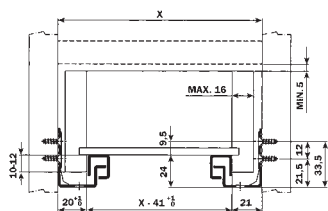

## ESTRAZIONE SEMPLICE E TOTALE

Lungh. (mm)	250	300	350	400	450	500	550	600
C / Push (cricchetto)	●	●	●	●	●	●	●	●
C / Smove (ammortizzatore)		●	●	●	●	●	●	●

### ESTRAZIONE SEMPLICE CON PUSH

Misure d'ingombro

### ESTRAZIONE TOTALE CON PUSH

Misure d'ingombro