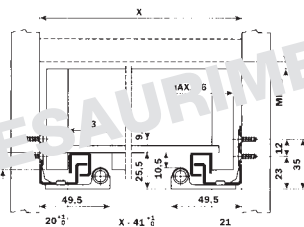

ESTRAZIONE SEMPLICE CON SMOVE

Misure d'ingombro