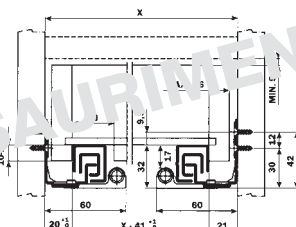

ESTRAZIONE TOTALE CON SMOVE

Misure d'ingombro