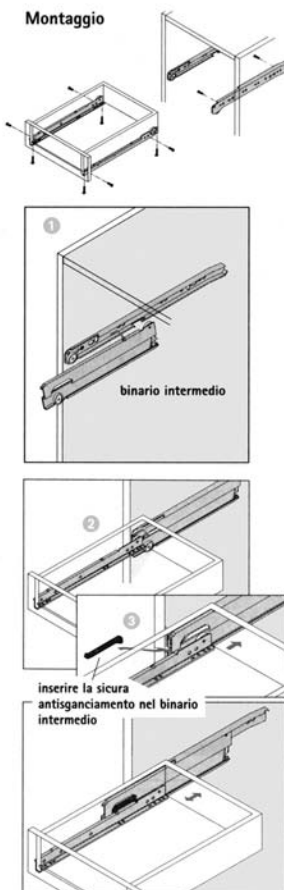

## GUIDA A ESTRAZIONE SEMPLICE con chiusura automatica

Lungh. (mm)	250	300	350	400	450	500	550	600	700	800
Portata 25 kg.	●	●	●	●	●	●	●	●	●	
Portata 35 kg.									●	●

Finitura: colore bianco - marrone.  
Imballo: 25 cp per scatola.

Misure d'ingombro

Posizione fori di fissaggio  
Guida sul fianco del mobile

## GUIDA A ESTRAZIONE TOTALE con chiusura automatica

Lungh. (mm)	250	300	350	400	450	500	550	600	700	800
Portata 50 kg.	●	●	●	●	●	●	●	●	●	●

Finitura: colore bianco/crema.

Misure d'ingombro

Montaggio

Posizione fori di fissaggio

\* Profondità minima mobile = lunghezza cassetto + 5