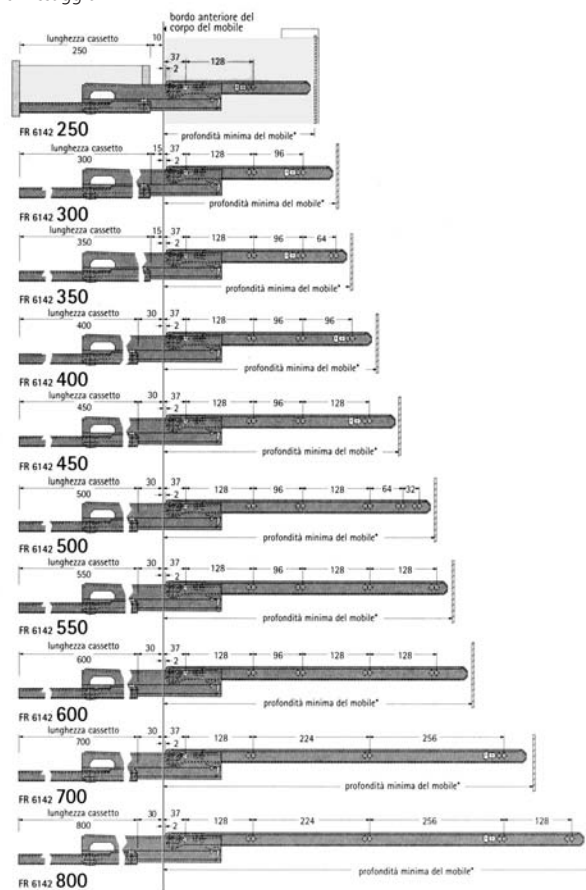

## GUIDA A ESTRAZIONE SEMPLICE con chiusura automatica

Lungh. (mm)	250	300	350	400	450	500	550	600	700	800
Portata 25 kg.	●	●	●	●	●	●	●	●	●	
Portata 35 kg.									●	●

Finitura: colore bianco - marrone.  
Imballo: 25 cp per scatola.

Misure d'ingombro

Posizione fori di fissaggio  
Guida sul fianco del mobile

## GUIDA A ESTRAZIONE TOTALE con chiusura automatica

Lungh. (mm)	250	300	350	400	450	500	550	600	700	800
Portata 50 kg.	●	●	●	●	●	●	●	●	●	●

Finitura: colore bianco/crema.

Misure d'ingombro

Montaggio

Posizione fori di fissaggio

\* Profondità minima mobile = lunghezza cassetto + 5