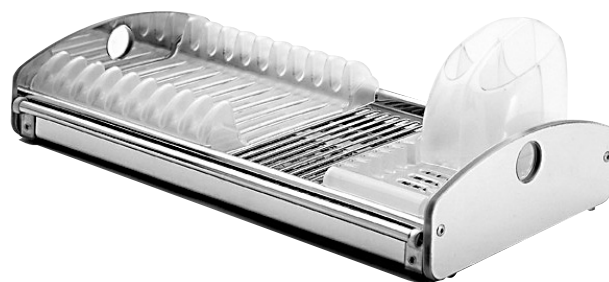

## *Scolapiatti MODULAR 1 c/vaschetta acciaio inox 18/8*

**Pensile:**

mm. 450  
mm. 600  
mm. 700  
mm. 800  
mm. 900  
mm. 1200

**ACCESSORIO:**  
CONF. n. 8 spinotti lunghi a molla.

## *Scolapiatti MODULAR 2 c/vaschetta acciaio inox 18/8*

**Pensile:**

mm. 450  
mm. 600  
mm. 700  
mm. 800  
mm. 900

## *Scolapiatti ARCO c/vaschetta acciaio inox 18/8 da appoggio*

**Pensile:**

mm. 450  
mm. 600  
mm. 900

**Profondità:** mm. 260

## *Scolapiatti OPEN c/vaschetta acciaio inox 18/8*

**Larghezza:** mm. 600-900  
**Profondità:** mm. 260  
**Altezza:** mm. 315