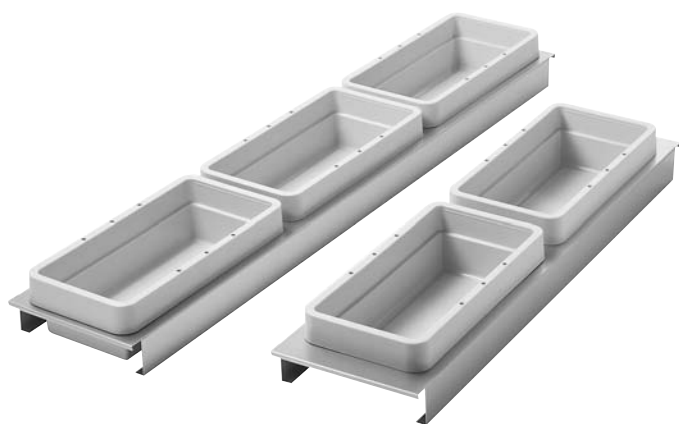

Kit VASCHETTE

Base: mm. 900 - 2 vaschette
mm. 1200 - 3 vaschette
Profondità: mm. 210